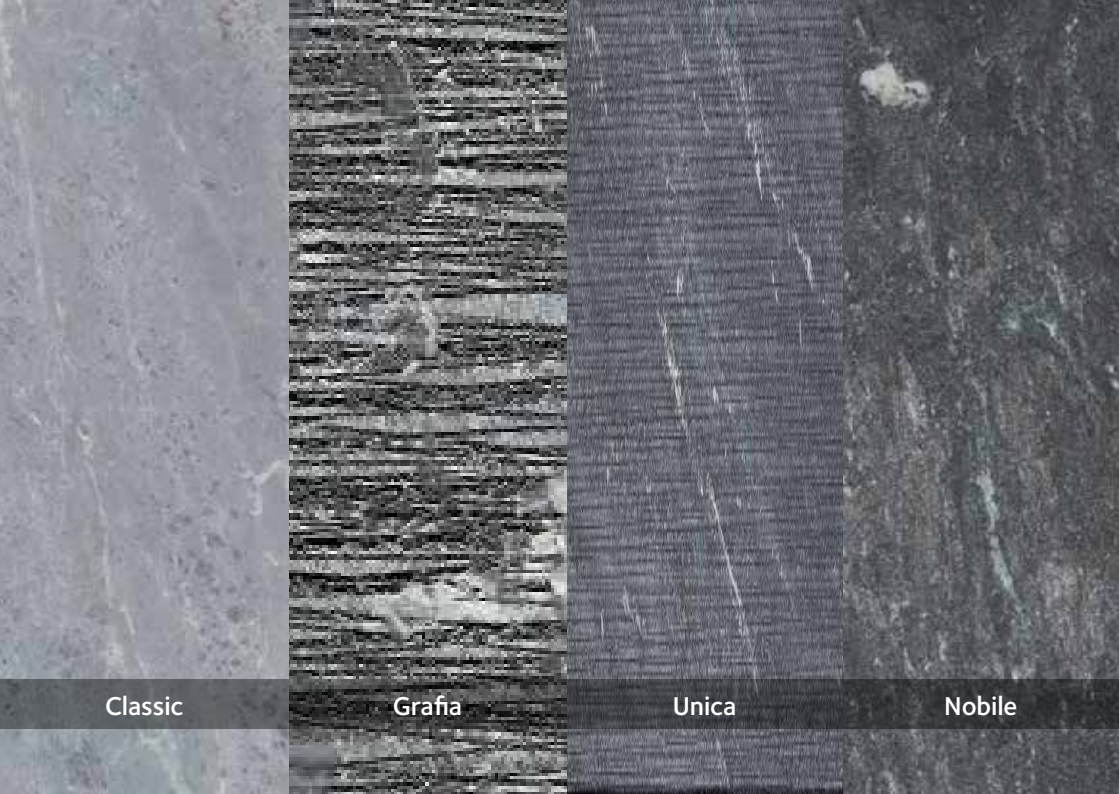

TU1000/6

TU2200

TLU1600/91

MODELLE	Energie- klasse A+	Gewicht Speckstein Untenanschluss/ Obenanschluss* (kg)	Gewicht Color Untenanschluss/ Obenanschluss* (kg)	Aussenmaße (unterste Schicht) Breite/Tiefe/Höhe (mm)	Ihr Preisvorteil €
RAITA TRIO 15	A+	1500	1120	1100/550/1500	sogar 2300
RAITA TRIO 18	A+	1840/1740*	1360/1260*	1100/550/1800	
RAITA TRIO 21	A+	2180/2010*	1610/1460*	1100/550/2100	
PETRO L/R 15	A+	1310/1280*	930/900*	950/550/1500	sogar 2400
PETRO L/R 18	A+	1600/1550*	1120/1070*	950/550/1800	
PETRO L/R 21	A+	1870/1810*	1310/1240*	950/550/2100	
LAMPO 15	A+	1360	x	950/550/1545	sogar 2000
LAMPO 18	A+	1650/1570*	x	950/550/1845	
LAMPO 21	A+	1950/1830*	x	950/550/2145	
JOKKA L/R 14	A+	480	480	740/470/1390	sogar 1300
JOKKA L/R 18	A+	600	600	740/470/1840	
HENKA 14	A+	520	520	790/470/1390	sogar 1100
HENKA 18	A+	640	640	790/470/1840	
TU1000/6	A+	1020	x	840/480/1290	870
TU2200	A+	1790	x	1020/600/1530	1.580
TLU1600/91	A+	1700	x	930/600/1650	1.700

x = nicht möglich | * Obenanschluss

Classic

Grafa

Unica

Nobile

Classic, Grafa, Unica und Nobile – das vielseitige Erscheinungsbild des Tulikivi-Specksteins

Es gibt interessante Oberflächenbehandlungen für Tulikivi-Öfen. Classic ist eine geschmeidig glatt polierte Steinoberfläche. Mit den Oberflächenbehandlungen Grafa, Unica und Nobile dagegen wirkt die Oberfläche des Specksteins lebendiger als dies bisher vorstellbar war.