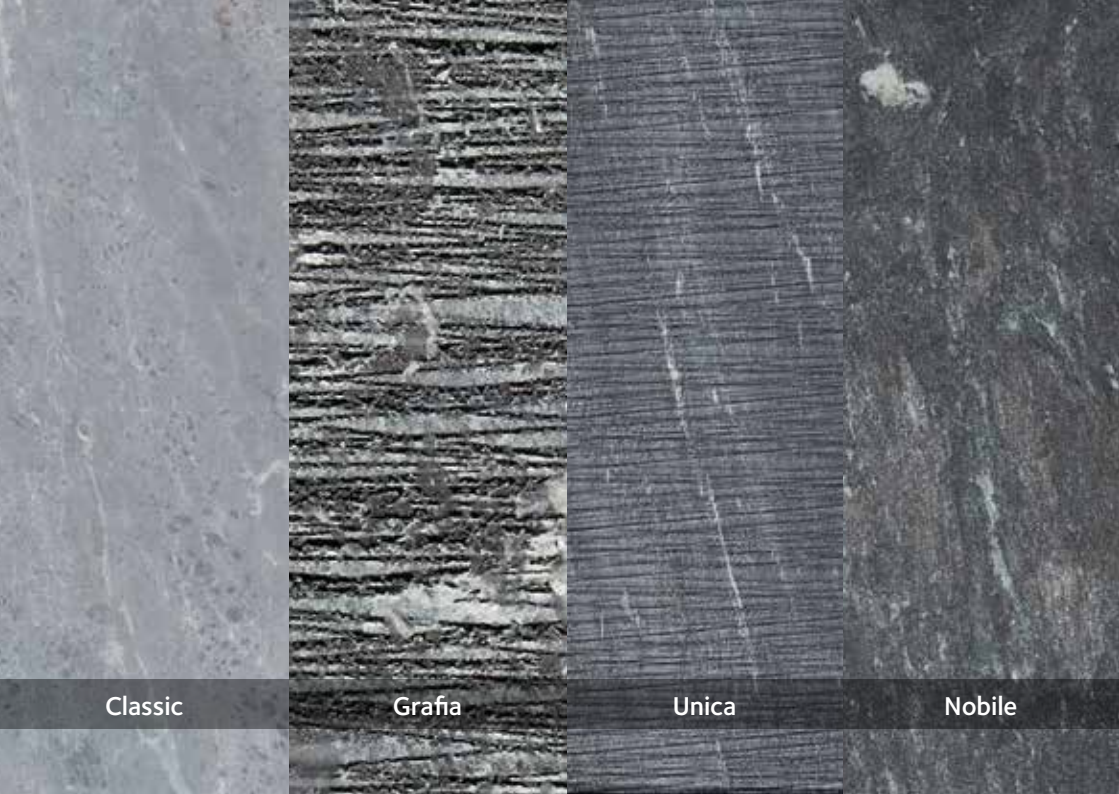

Classic

Grafia

Unica

Nobile

Classic, Grafia, Unica und Nobile – das vielseitige Erscheinungsbild des Tulikivi-Specksteins

Es gibt interessante Oberflächenbehandlungen für Tulikivi-Öfen. Classic ist eine geschmeidig glatt polierte Steinoberfläche. Mit den Oberflächenbehandlungen Grafia, Unica und Nobile dagegen wirkt die Oberfläche des Specksteins lebendiger als dies bisher vorstellbar war.

Ihr nächstgelegenes
Tulikivi-Fachgeschäft
finden Sie auf der
Tulikivi-Homepage
www.tulikivi.de